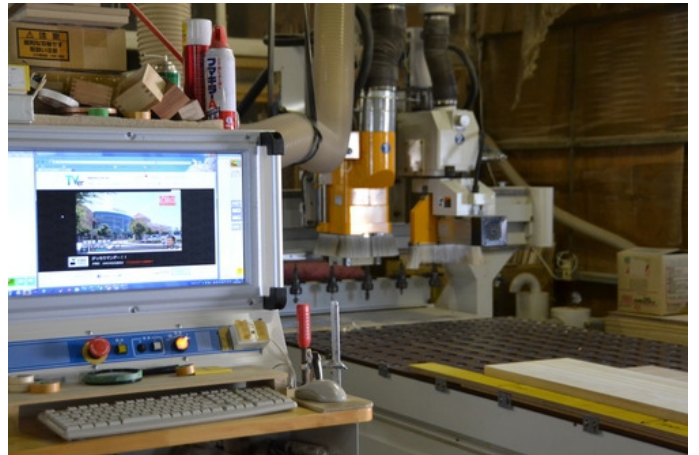

ところで、上の画像はCGなんです。リアルでしょう～(^^)

販売店の方から、実物作っている最中から、完成予想画像欲しい欲しいと言われ、CG画像を作りました。でも、思った以上にリアルできたので、実写はせずカタログにも使ってます。

使用ソフトは3Dシェードです。こういうのは弟の工場長の出番。趣味でやっていたのですが、使っていたのが一番下のクラスでしたので、いかにもCGぽかった。それで、会社購入して一つランクを上げてやったのですが、影とかにリアル感がない。やっぱりラジオシティ法でないと、ということで、最上位版に。それで完成したのが上CG画像。下が実写版です。

■組子ベッド・あんぱいを焼桐にする所

組子ベッド・あんぱいを焼桐にしている所です。バーナーの炎が安定するように、窓は閉め切った作業。真夏はたいへんだったようですが、寒くなるにつれて、快適になるらしい(^)

■面取りはもちろん手加工

組子ベッドのフレームのピンの部分ですが、角面(90度角)にならぬよう、サンドペーパーで1mm程度の面取りをしているところ。地味に手加工です。

■NC画面にTVが

先日から民放5社のTV番組が、PCでもスマホでもみれるようになった。TVer(ティーバー)というそうですが、放送終了後1週間程度ということですが、見逃した番組をみるのには便利。TVとネットが相互乗り入れたことにより、TV番組の質が高くなることに期待。右の写真は工場のNC。ネット環境にあるから、制御PCに「TVer」を表示させている。工作中、TVみるのは厳禁!! と言い渡したが、...